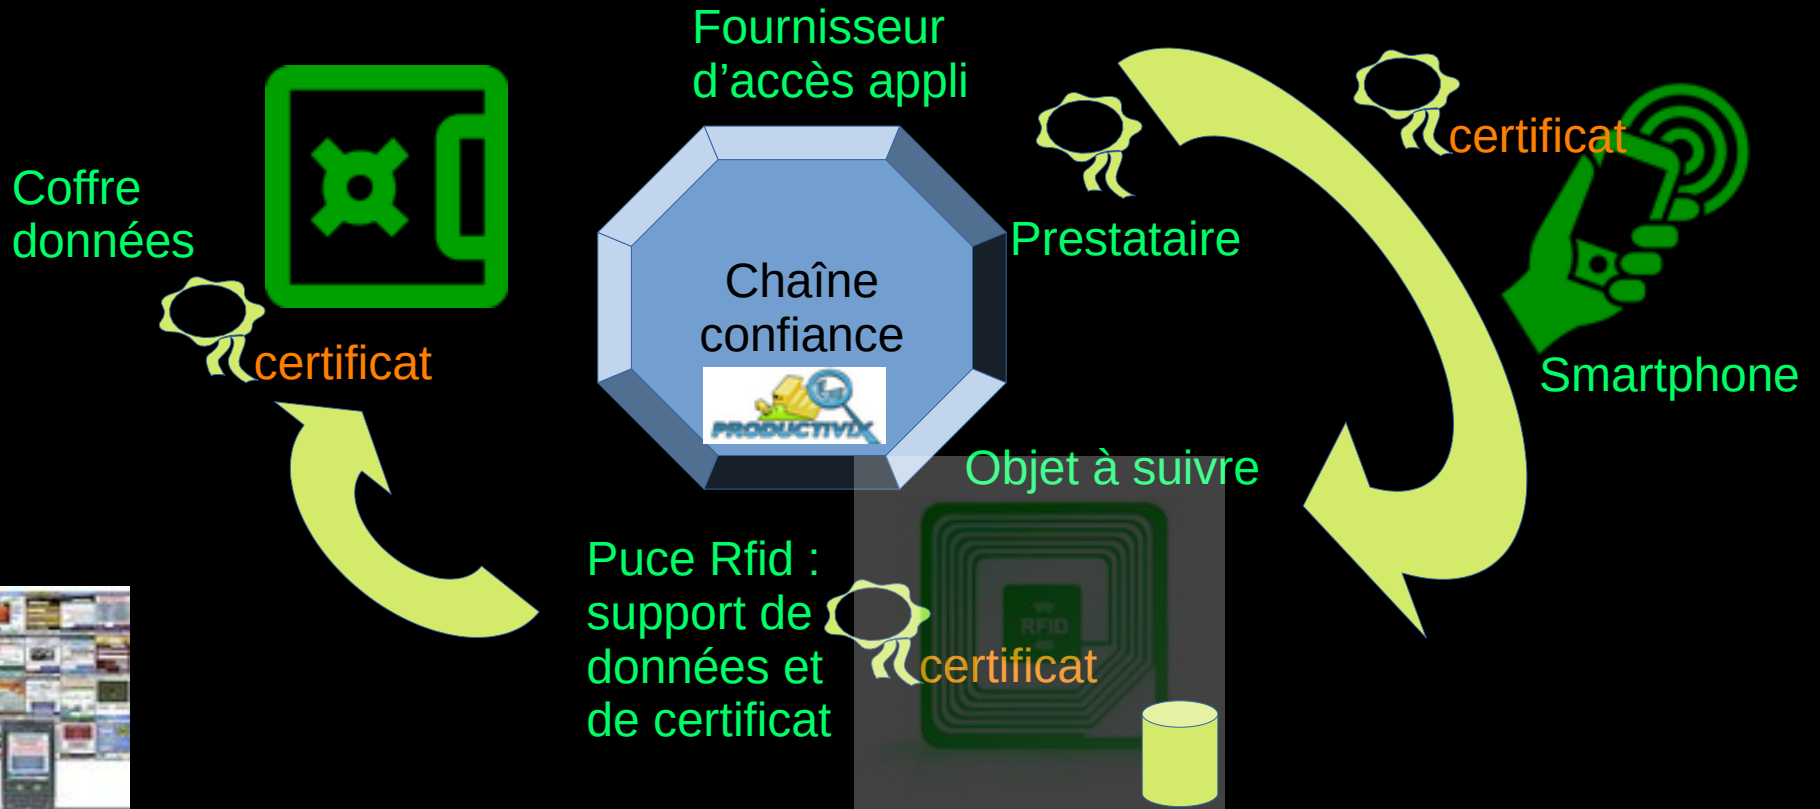

Traçabilité authentique objets

www.productivix.com

La chaîne de confiance de Productivix

Principe de la chaîne de confiance : transmettre et récupérer un certificat

www.productivix.com

Les garanties de la chaîne

- Identité de l'émetteur de traçabilité : application unique et login stockage unique
- Date d'entrée authentique
- Données signées portées par l'objet à tracer,
- Bracelet jetable non détachable de manière invisible
- Date de sortie authentique et sur bracelet entré authentique et reconnu par l'émetteur: association des 3 données
- Stockage sécurisé des données non modifiables (3 mois) authentifiées